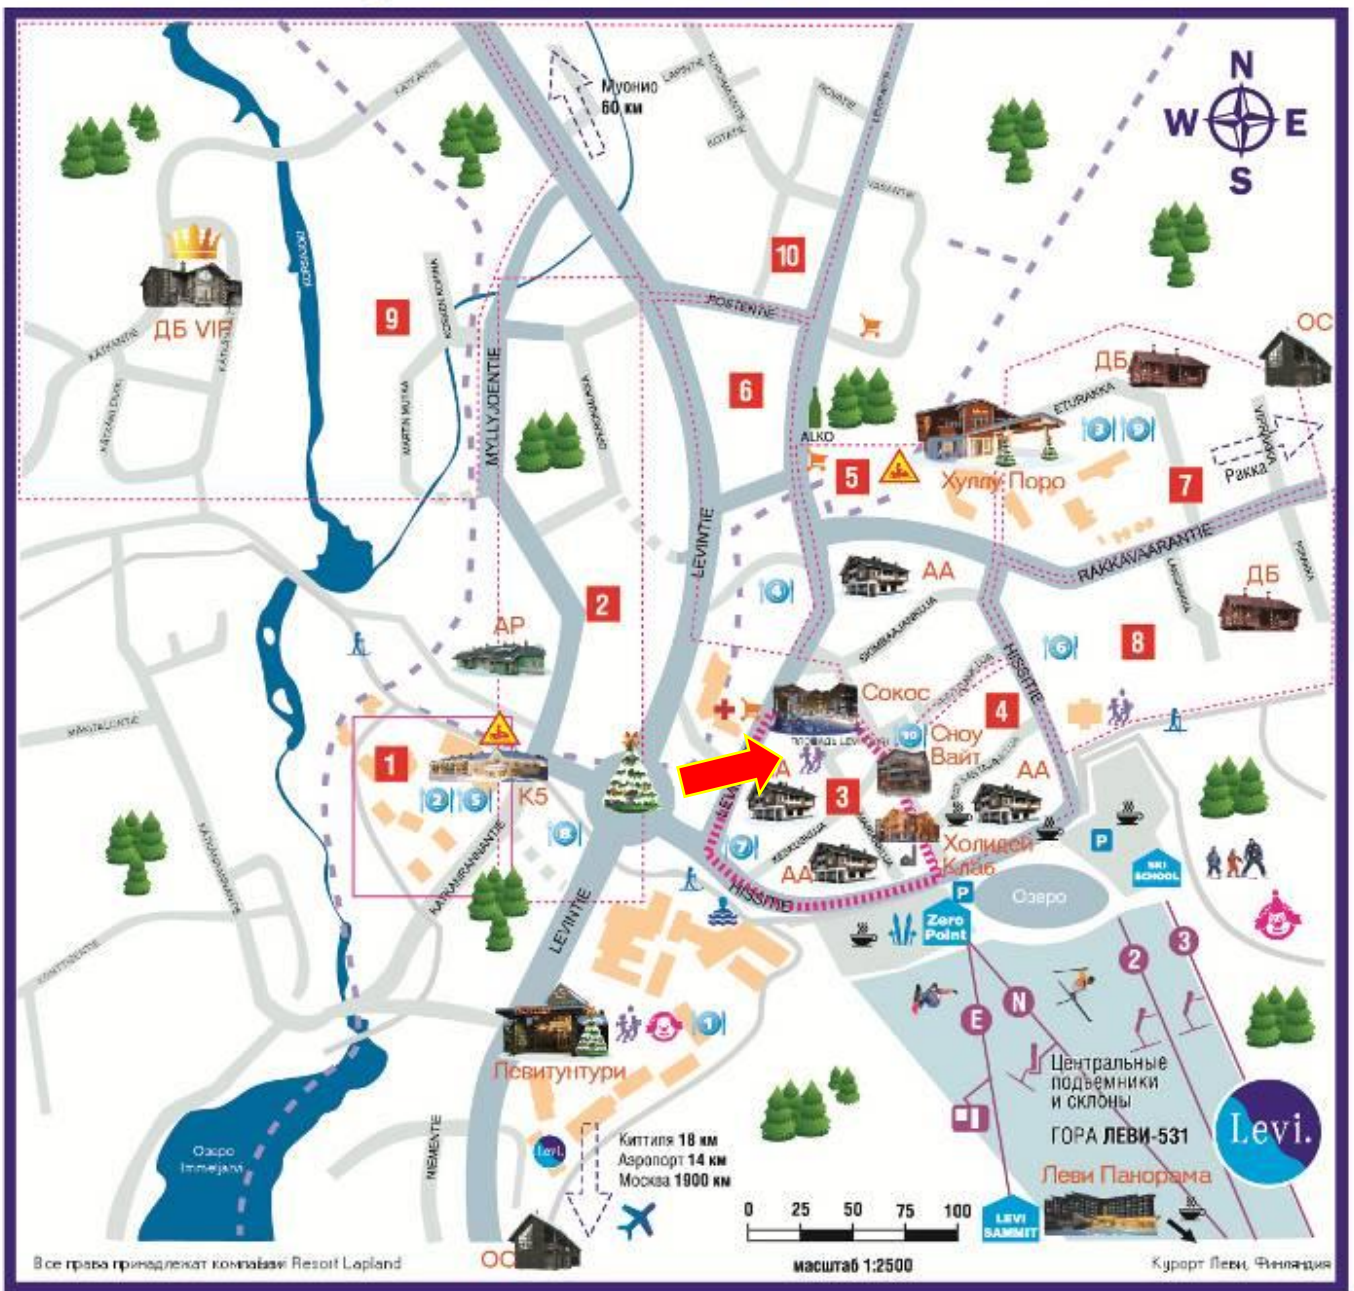

Город: **Леву**

Коттедж / апартамент: **Levin Sirius 7 / Levin Orion 7**

Категория: *********

Количество человек: 4+2

Регион: Центр Леву, вблизи главного склона

Адрес: Tähtitie 2, 99130 Sirkka

Удаленность: Магазин: 0,05 км, ближайший склон: 0,3 км, лыжная трасса: 0,2 км, снегоходная трасса: 0,2 км, гольф: 4,0 км, лыжный автобус: 0,1 км.

Запрещено размещение с домашними животными! Курение запрещено!

КАРТА ЦЕНТРА КУРОРТА ЛЕВИ

	Гостиницы:		Рестораны:		Аэропорт		Центральный пункт аренды снаряжения		Коттеджные квадраты
	Спа-отель Левитунтури		1, 2, 3, 4 в гостиницах		Церковь		Крытый детский развлекательный центр		Трасса для сногосходов
	Хуллу Поро		5 Саамен Камми		Аптека		Детский развлекательный центр под открытым небом		Трасса для равнинных лыж
	Сокас		6 Стейк Хаус		Ночной клуб		Сосновый лес		Главные дороги
	K5		7 Арран		Кресельный подъемник		Водно-оздоровительный центр		Второстепенные и пешеходные дороги
	Леви Панорама		8 Миоллин Ая		Бутельный подъемник		Парковка у склонов		
	Бест Вестерн Леви		9 Камми		Кабинный подъемник				
	Сноу Вайт		10 Ресторанный дворик на площади Levintori		Алкогольный магазин				
	Холидей Клуб Леви		Дуплексы		Супермаркет				
	Представительство принимающей стороны на курорте		Бревенчатые/IP		Кафе				
	Центральная развязка		Дуплексы Бревенчатые						
			Апартаменты Рядные						
			Апартаменты Альпийские						
			Отдельно-стоящие						